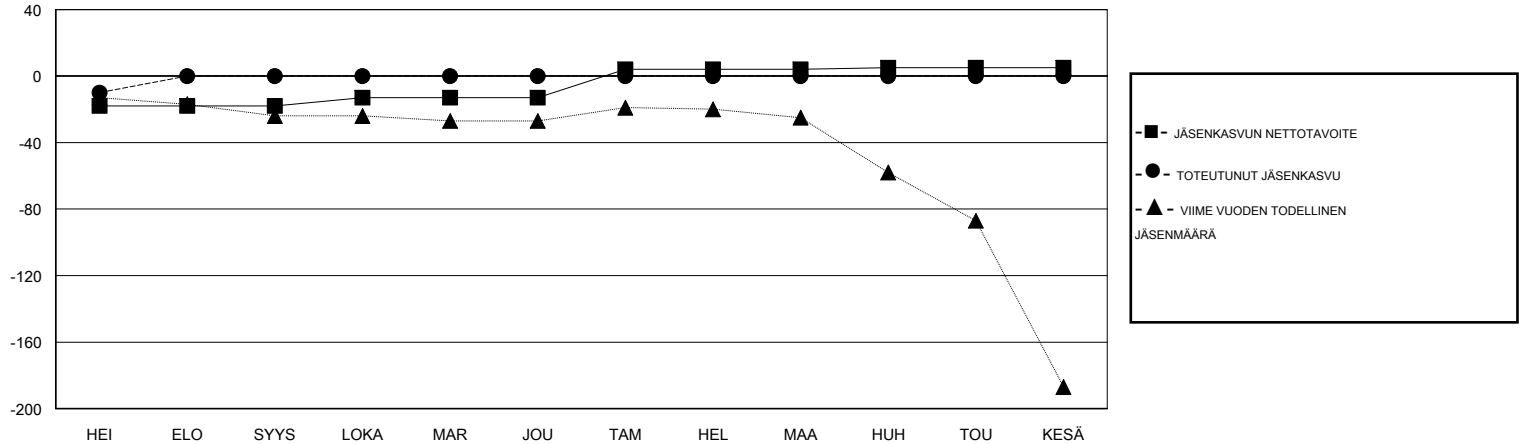

MONTHLY MEMBERSHIP PROGRESS REPORT

District 107 C

Results as of: 07/31/2018

GMT: ANTTI FORSELL

SIJAINI FINLAND

GMT VAALIPIIRI

Klubit				jäsenä			
TULOKSET 2018-2019				TULOKSET 2018-2019			
NELJÄNNES	UUDEN KLUBIN TAVOITE	UUDET KLUBIT	LOPETETUT KLUBIT	NELJÄNNES	JÄSENKASVUN NETTOTAVOITE	TOTEUTUNUT JÄSENKASVU	POISTETUT JÄSENET (mukaan lukien siirrot)
HEI/ELO/SYYS	0	0	0	HEI/ELO/SYYS	-18	2	12
LOKA/MAR/JOU	0	0	0	LOKA/MAR/JOU	5	0	0
TAM/HEL/MAA	0	0	0	TAM/HEL/MAA	17	0	0
HUH/TOU/KESÄ	1	0	0	HUH/TOU/KESÄ	1	0	0

TAVOITTEET JA UUDET KLUBIT, KUMULATIIVINEN

TAVOITTEET JA JÄSENET, KUMULATIIVINEN

LAKKAUTETUT KLUBIT: 0	1 CLUBS OF 91 LISÄNNYT YHDEN TAI USEAMMAN UUTTA JÄSENTÄ	SUKUPUOLIJAKAUMA MIES 1,703 (73.60%) NAINEN 611 (26.40%) Naispuolisten jäsenten prosenttiosuuden tavoite toimivuonna: 27%
ERONNEET JÄSENET KUOLLUT 0 KLUBI LAKKAUTETTU 0 MUUT 12 YHTEENSÄ 12	KLIKKAA TÄSTÄ NÄHDÄKSESI KUMULATIIVISET JÄSENTIEDOT	PERHEJÄSENIÄ YHTEENSÄ 6 PERHEJÄSENET, JOTKA MAKSAVAT PUOLET JÄSENMAKSUSTA 3