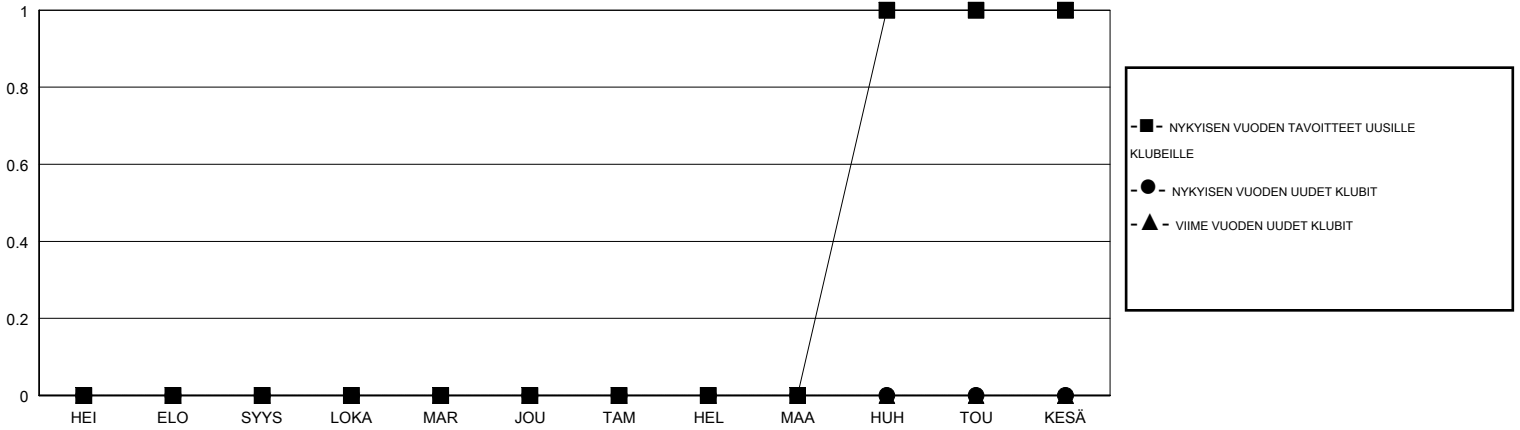

MONTHLY MEMBERSHIP PROGRESS REPORT

District 107 C

Results as of: 07/31/2018

GMT: ANTTI FORSELL

SIJAINI FINLAND

GMT VAALIPIIRI

Klubit				jäsenä			
TULOKSET 2018-2019				TULOKSET 2018-2019			
NELJÄNNES	UUDEN KLUBIN TAVOITE	UUDET KLUBIT	LOPETETUT KLUBIT	NELJÄNNES	JÄSENKASVUN NETTOTAVOITE	TOTEUTUNUT JÄSENKASVU	POISTETUT JÄSENET (mukaan lukien siirrot)
HEI/ELO/SYYS	0	0	0	HEI/ELO/SYYS	-18	2	12
LOKA/MAR/JOU	0	0	0	LOKA/MAR/JOU	5	0	0
TAM/HEL/MAA	0	0	0	TAM/HEL/MAA	17	0	0
HUH/TOU/KESÄ	1	0	0	HUH/TOU/KESÄ	1	0	0

TAVOITTEET JA UUDET KLUBIT, KUMULATIIVINEN

TAVOITTEET JA JÄSENET, KUMULATIIVINEN

LAKKAUTETUT KLUBIT: 0	1 CLUBS OF 91 LISÄNNYT YHDEN TAI USEAMMAN UUTTA JÄSENTÄ	SUKUPUOLIJAKAUMA MIES 1,703 (73.60%) NAINEN 611 (26.40%) Naispuolisten jäsenten prosenttiosuuden tavoite toimivuonna: 27%
ERONNEET JÄSENET KUOLLUT 0 KLUBI LAKKAUTETTU 0 MUUT 12 YHTEENSÄ 12	KLIKKAA TÄSTÄ NÄHDÄKSESI KUMULATIIVISET JÄSENTIEDOT	PERHEJÄSENIÄ YHTEENSÄ 6 PERHEJÄSENET, JOTKA MAKSAVAT PUOLET JÄSENMAKSUSTA 3